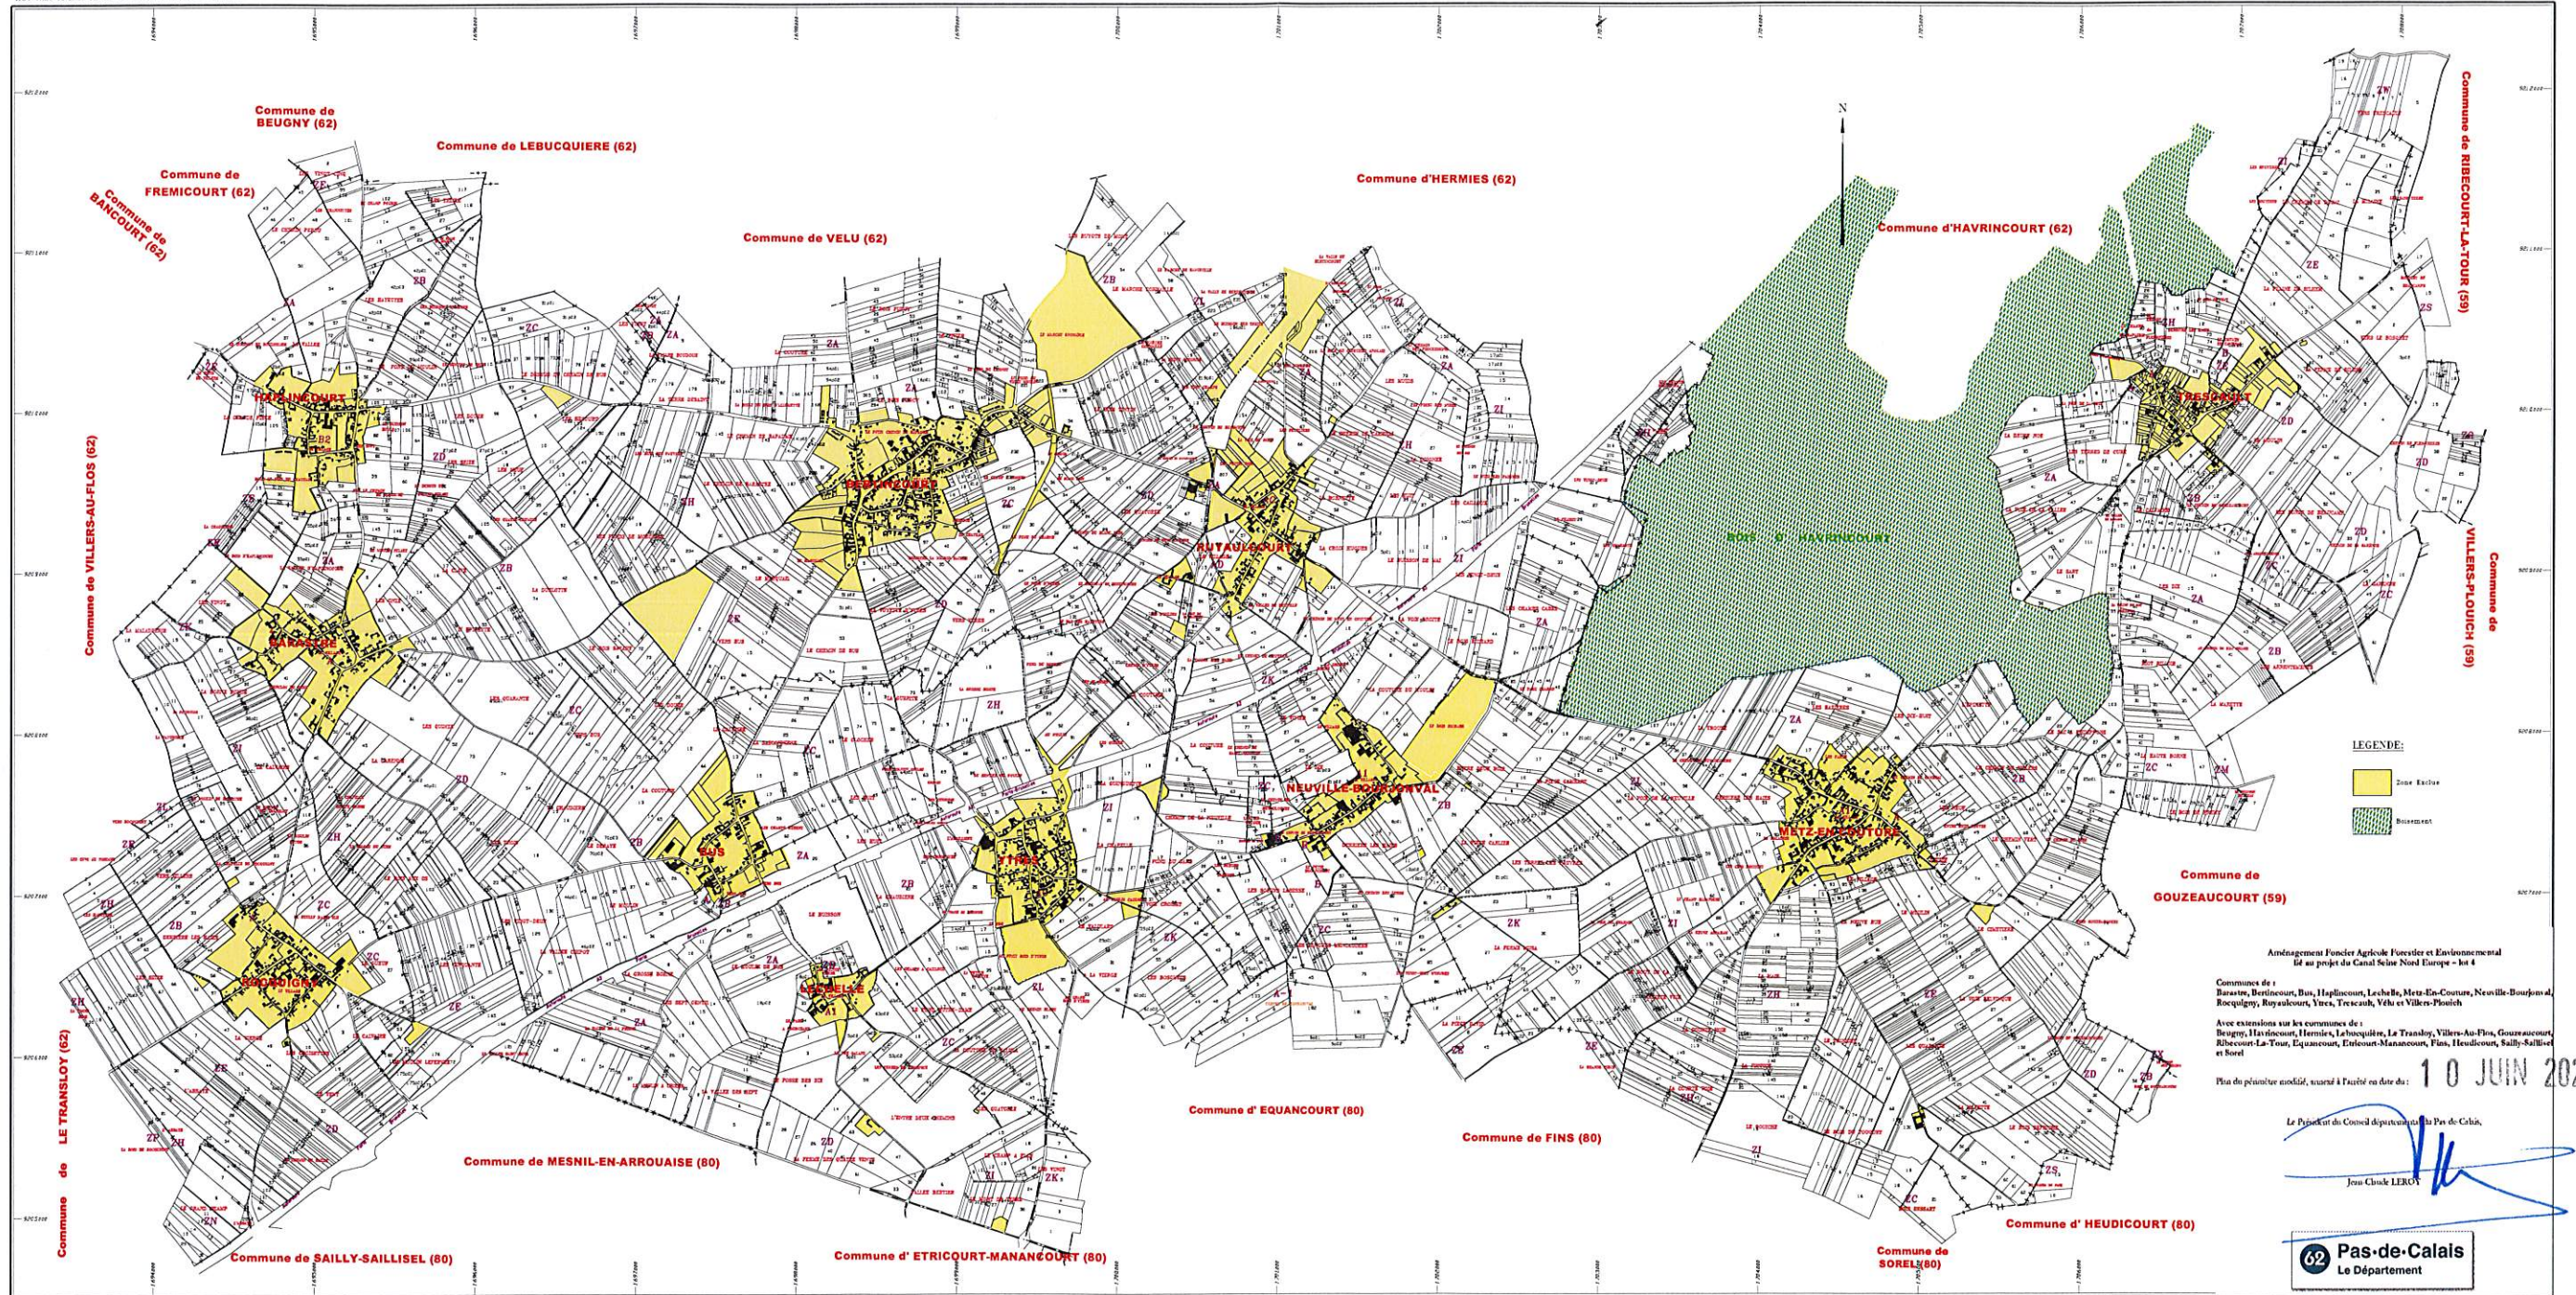

Jean-Claude LEROY

Le Préfet du Conseil départemental du Pas de Calais,
Jean-Christophe LEROY