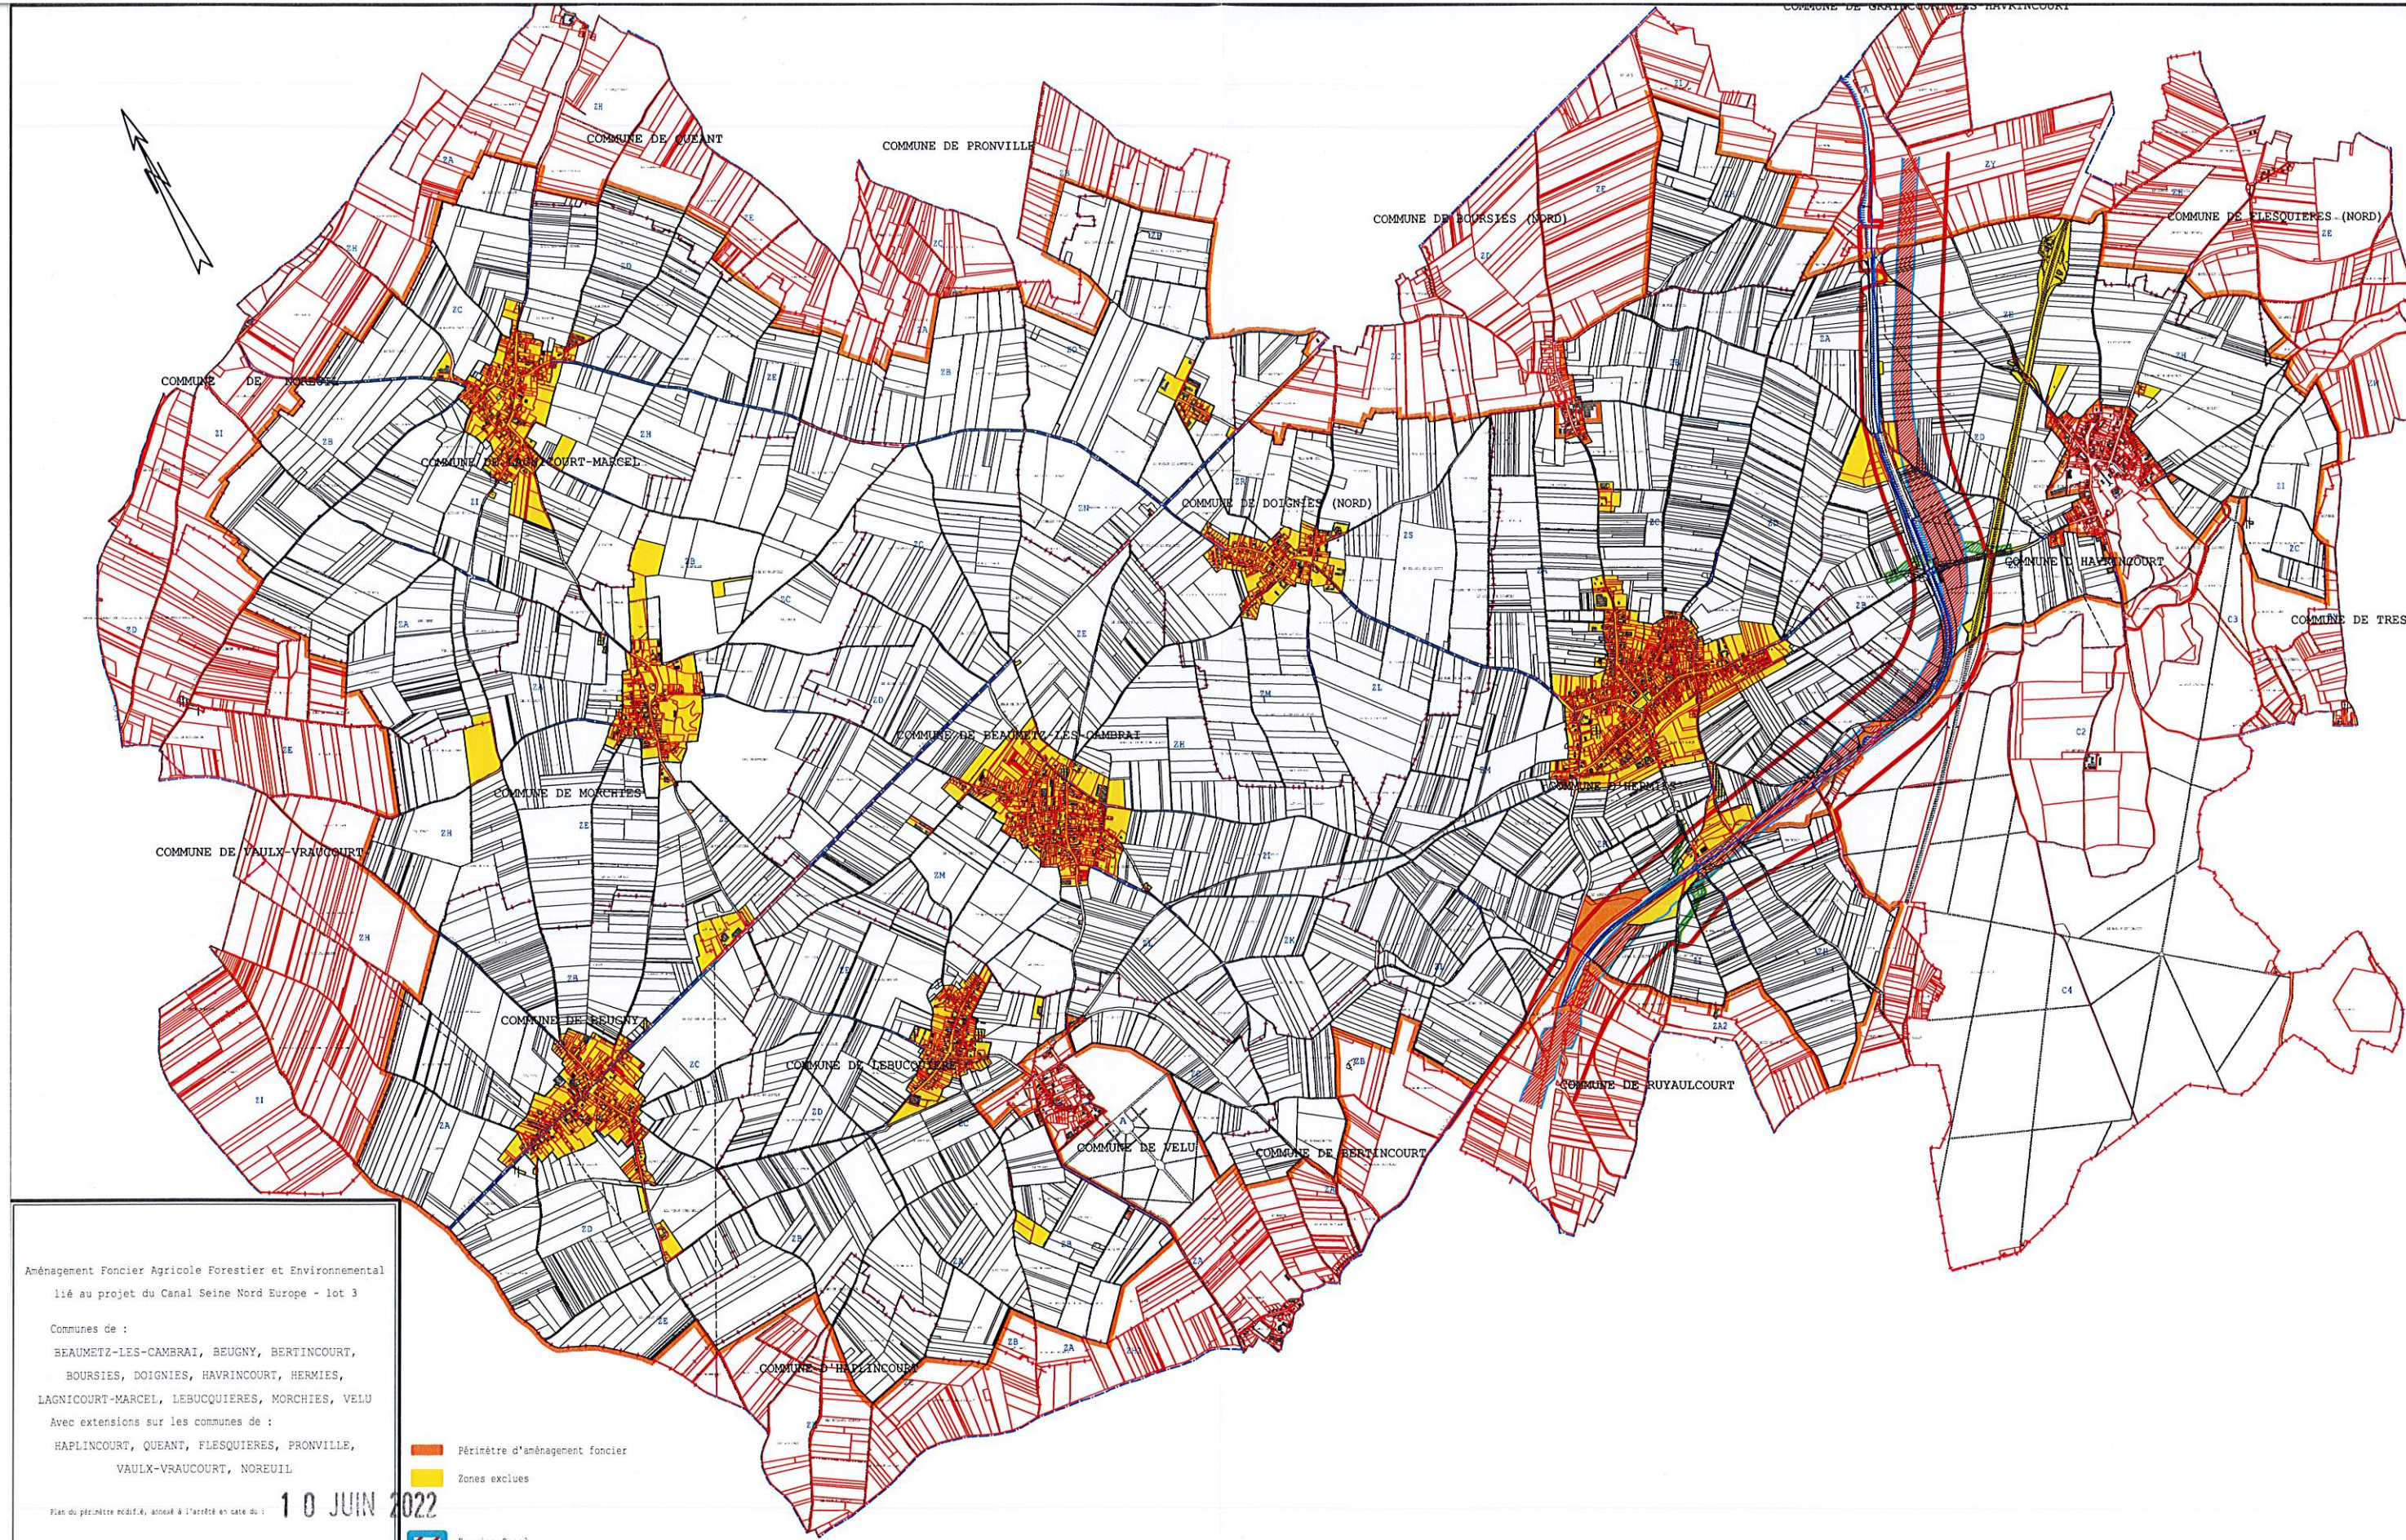

Aménagement Foncier Agricole Forestier et Environnemental
lié au projet du Canal Seine Nord Europe - lot 3

Communes de :
BEAUMETZ-LES-CAMBRAI, BEUGNY, BERTINCOURT,
BOURSIES, DOIGNIES, HAVRINCOURT, HERMIES,
LAGNICOURT-MARCEL, LEBUCQUIERES, MORCHIES, VELU
Avec extensions sur les communes de :
HAPLINCOURT, QUEANT, FLESQUIERES, PRONVILLE,
VAULX-VRAUCOURT, NOREUIL

Plan du périmètre schématisé, annexé à l'arrêté en date du : **10 JUIN 2022**

Le Président du Conseil départemental du Pas-de-Calais,

Jean-Claude LEROY

AXIS CONSEILS

62 Pas-de-Calais
Mon Département

- Périmètre d'aménagement foncier
- Zones exclues
- Emprise Canal
- Rétablissements de Voiries
- Bande DUP
- Limite de Département
- Limite de Commune
- Limite de Section
- Limite de Lieudit