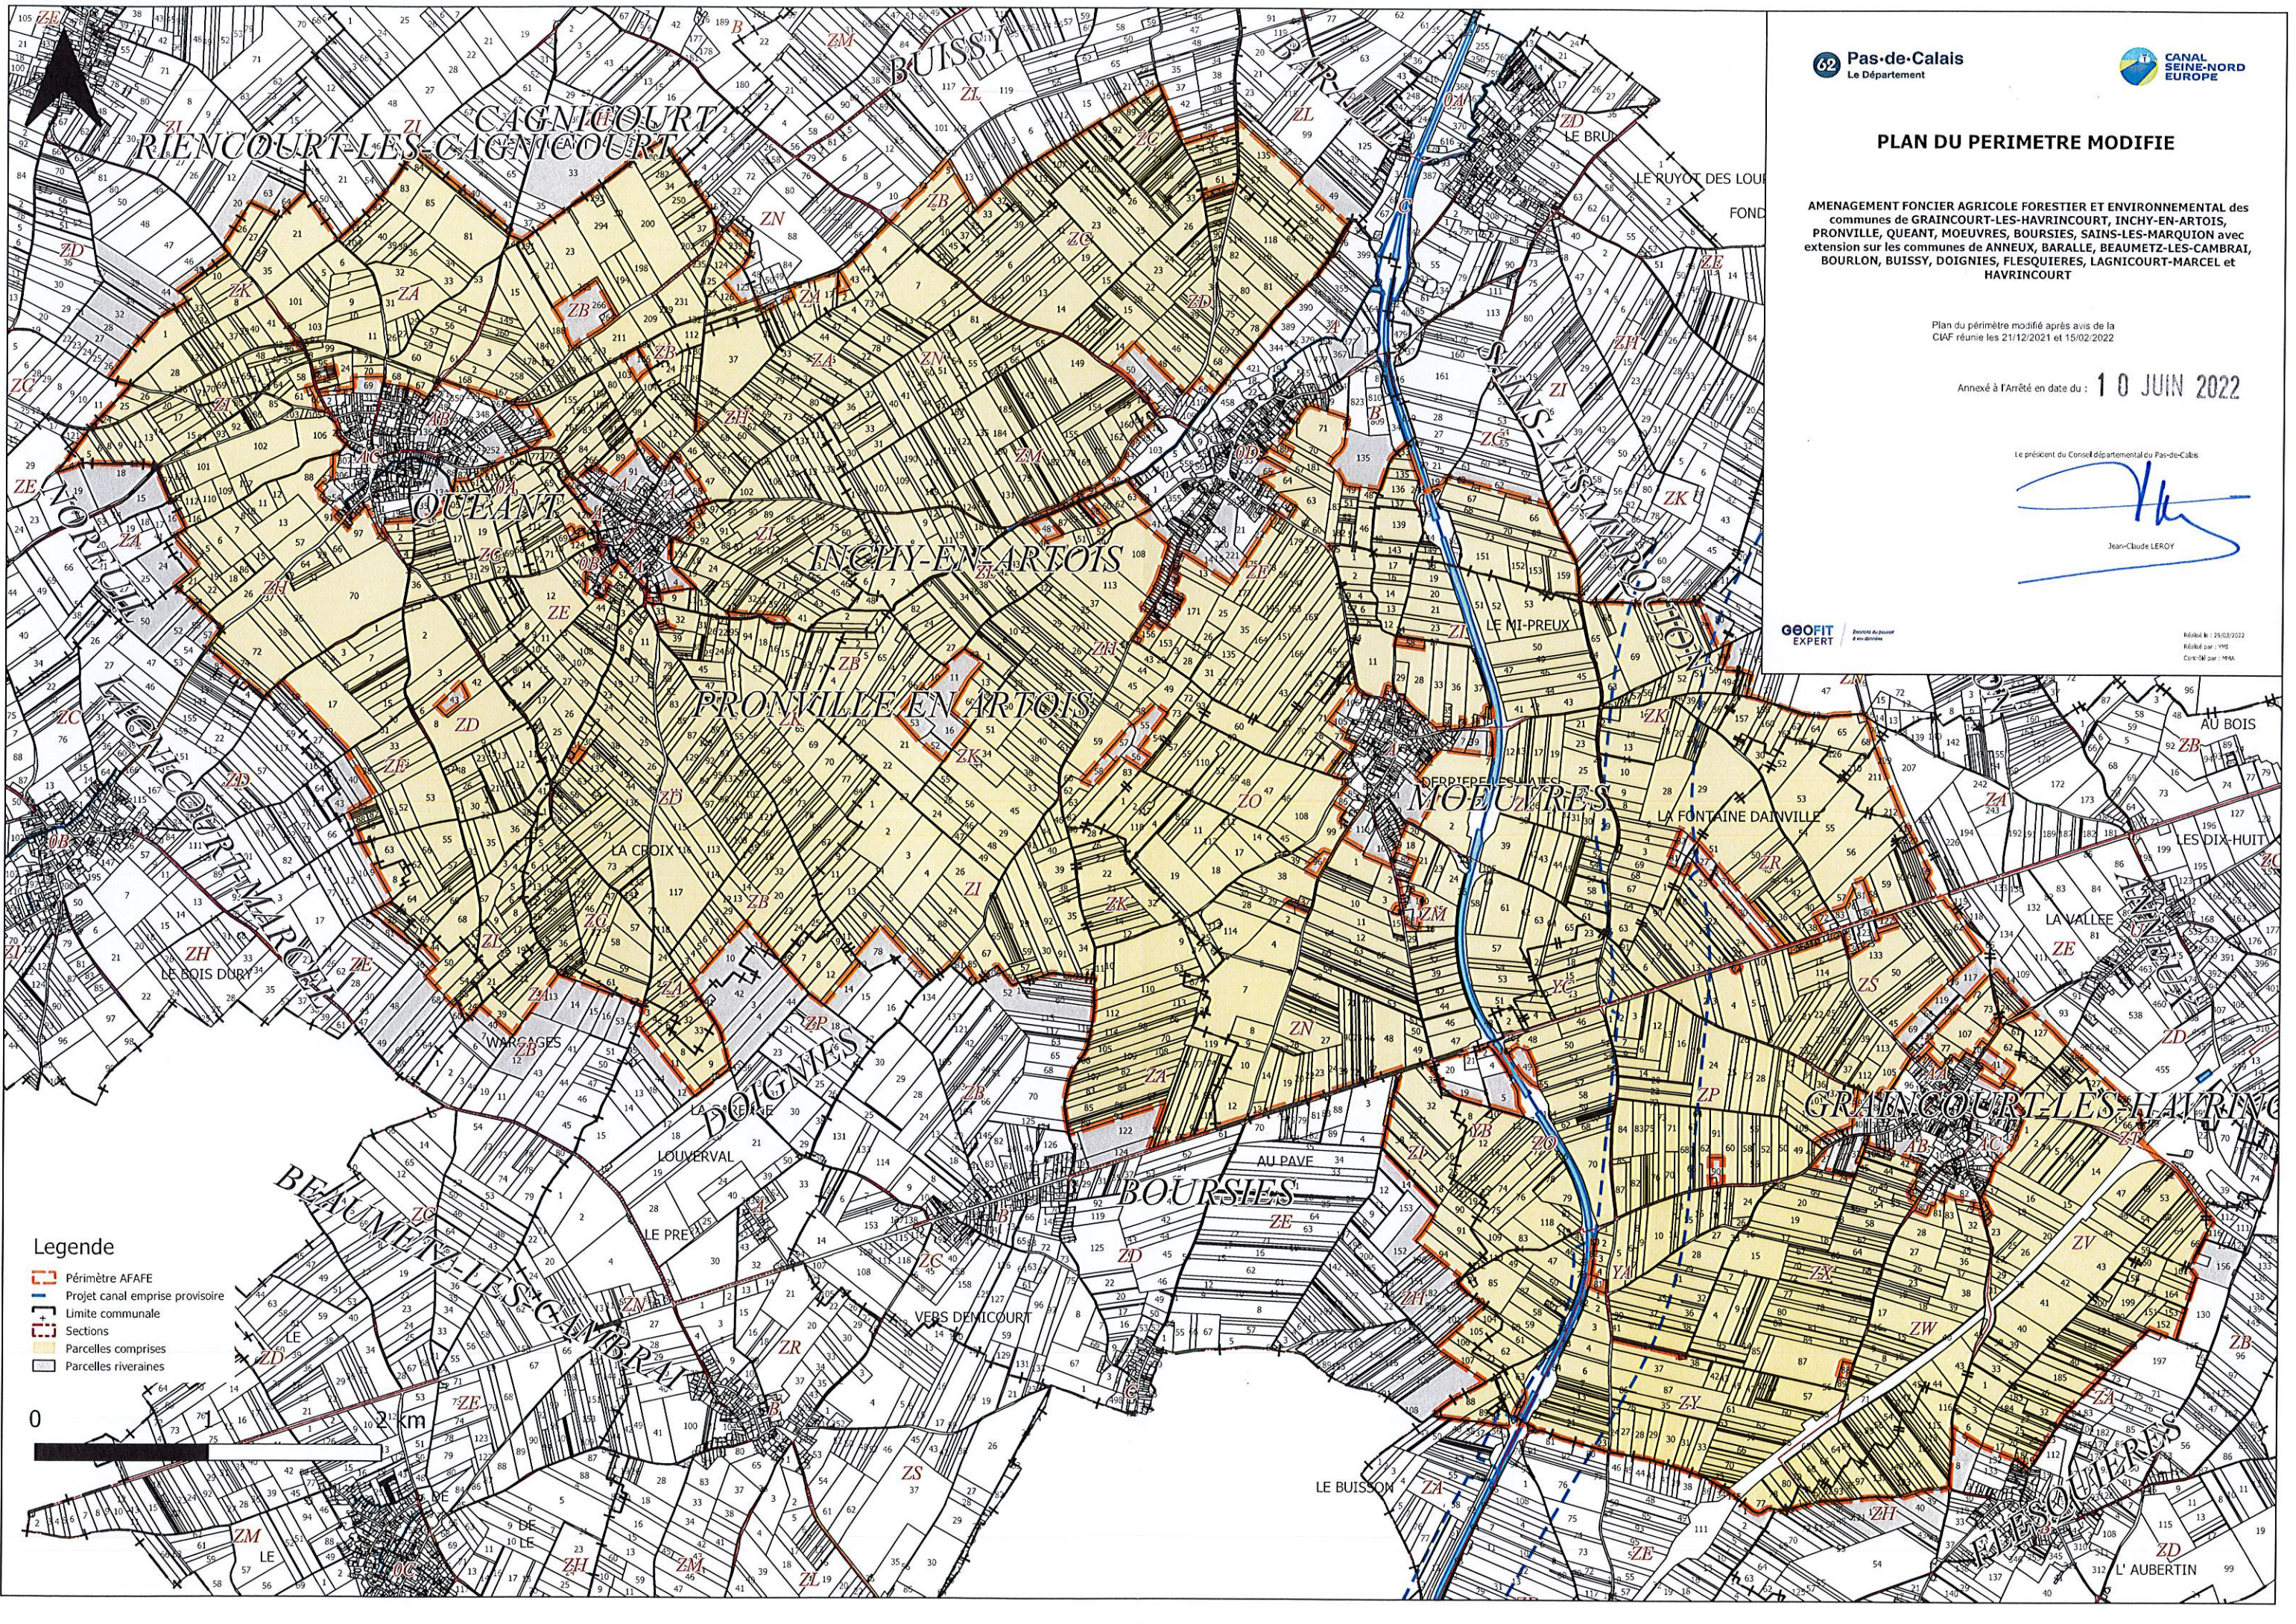

Jean-Claude LEROY

PLAN DU PERIMETRE MODIFIE

AMENAGEMENT FONCIER AGRICOLE FORESTIER ET ENVIRONNEMENTAL des communes de GRAINCOURT-LES-HAVRINCOURT, INCHEY-EN-ARTOIS, PRONVILLE, QUEANT, MOEUVRES, BOURSIES, SAINS-LES-MARQUION avec extension sur les communes de ANNEUX, BARALLE, BEAUMETZ-LES-CAMBRAI, BOURLON, BUISSY, DOIGNIES, FLESQUIERES, LAGNICOURT-MARCEL et HAVRINCOURT

Plan du périmètre modifié après avis de la CIAF réunie les 21/12/2021 et 15/02/2022

Annexé à l'Arrêté en date du : **10 JUIN 2022**

Le président du Conseil départemental du Pas-de-Calais

Jean-Claude LEROY

GEOFIT
EXPERT

1. **Legende**
2. Périmètre AFAFE
   - Projet canal emprise provisoire
   - Limite communale
   - Sections
   - Parcelles comprises
   - Parcelles riveraines